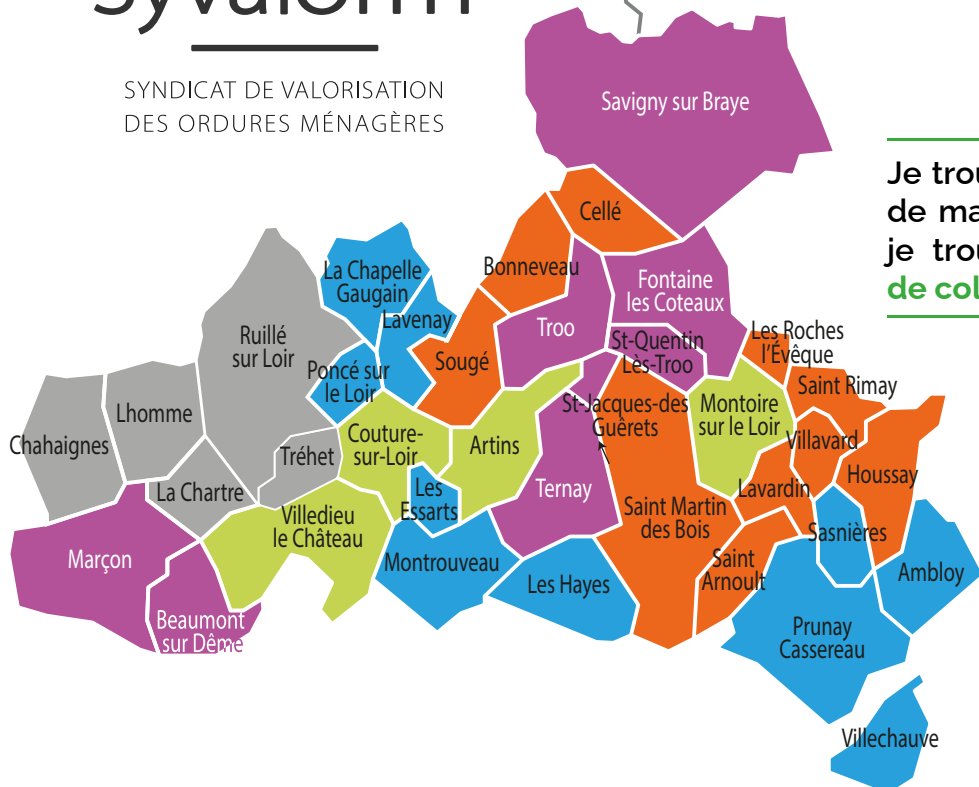

Mon jour de collecte

2022

janvier à septembre

SYNDICAT DE VALORISATION
DES ORDURES MÉNAGÈRES

Je trouve la couleur
de ma commune et
je trouve **mon jour**
de collecte ▶▶▶▶

JOUR DE COLLECTE DE VOTRE COMMUNE

Bacs jaunes et verts collectés le même jour

Jours	Communes
LUNDI	Baillou, Bonneveau, Cellé, Cormançon, Droué, Houssay, Lavardin, Le Poislay, Les Roches-l'Evêque, Saint-Arnoult, Saint-Martin-des-Bois, Saint-Rimay, Sougé, Villavard
MARDI	Artins, Arville, Boursay, Choue, Couture-sur-Loir, La Fontenelle, Montoire-sur-le-Loir, Villedieu-le-Château
MERCREDI	Ambloy, Bouffry, Chauvigny-du-Perche, La Chapelle-Gaugain, La Chapelle-Vicomtesse, Lavenay, Le-Gault-du-Perche, Le Plessis-Dorin, Les Essarts, Les Hayes, Montrouveau, Poncé-sur-le-Loir, Prunay-Cassereau, Ruan-sur-Egvonne, Saint-Avit, Saint-Marc-du-Cor, Sasnières, Souday, Villechauve
JEUDI	Beauchêne, Beaumont-sur-Dême, Fontaine-les-Coteaux, Le Temple, Marçon, Oigny, Saint-Agil, Saint-Jacques-des-Guèrets, Saint-Quentin Lès Troo, Savigny-sur-Braye, Ternay, Troo
VENREDI	Chahaignes, La Chartre-sur-le-Loir, Lhomme, Ruillé-sur-Loir, Tréhet