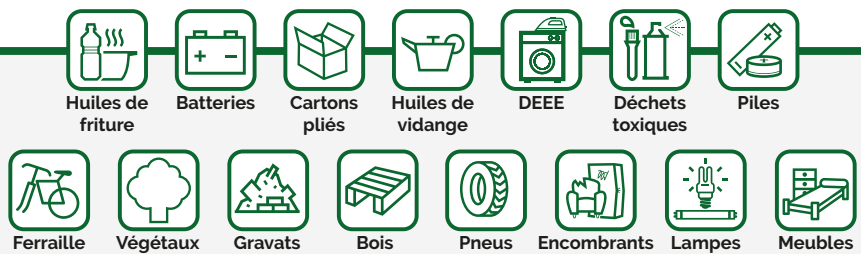

Pour les déchets de jardin et de la cuisine, vous pouvez utiliser le composteur et ainsi les valoriser en compost.*

*Pour l'achat d'un de ces 2 modèles, RDV sur notre site, onglet «Mes démarches».

Bac à ordures ménagères

Seuls les bacs fournis par le SYVALORM sont collectés.*

À sortir la veille au soir du jour de collecte, poignée tournée vers la route, couvercle fermé et bien visible sur la voie publique.

Les bacs qui débordent, les sacs au sol ne seront pas collectés.

* ceux marqués «SICTOM» le sont aussi.

Les déchèteries

Pour les déchets qui ne sont pas collectés avec les déchets ménagers en raison de leur volume et de leur nature.

Déchèteries édition 2022

BESSÉ-SUR-BRAYE
Rue du Val de Braye 02 43 35 60 76